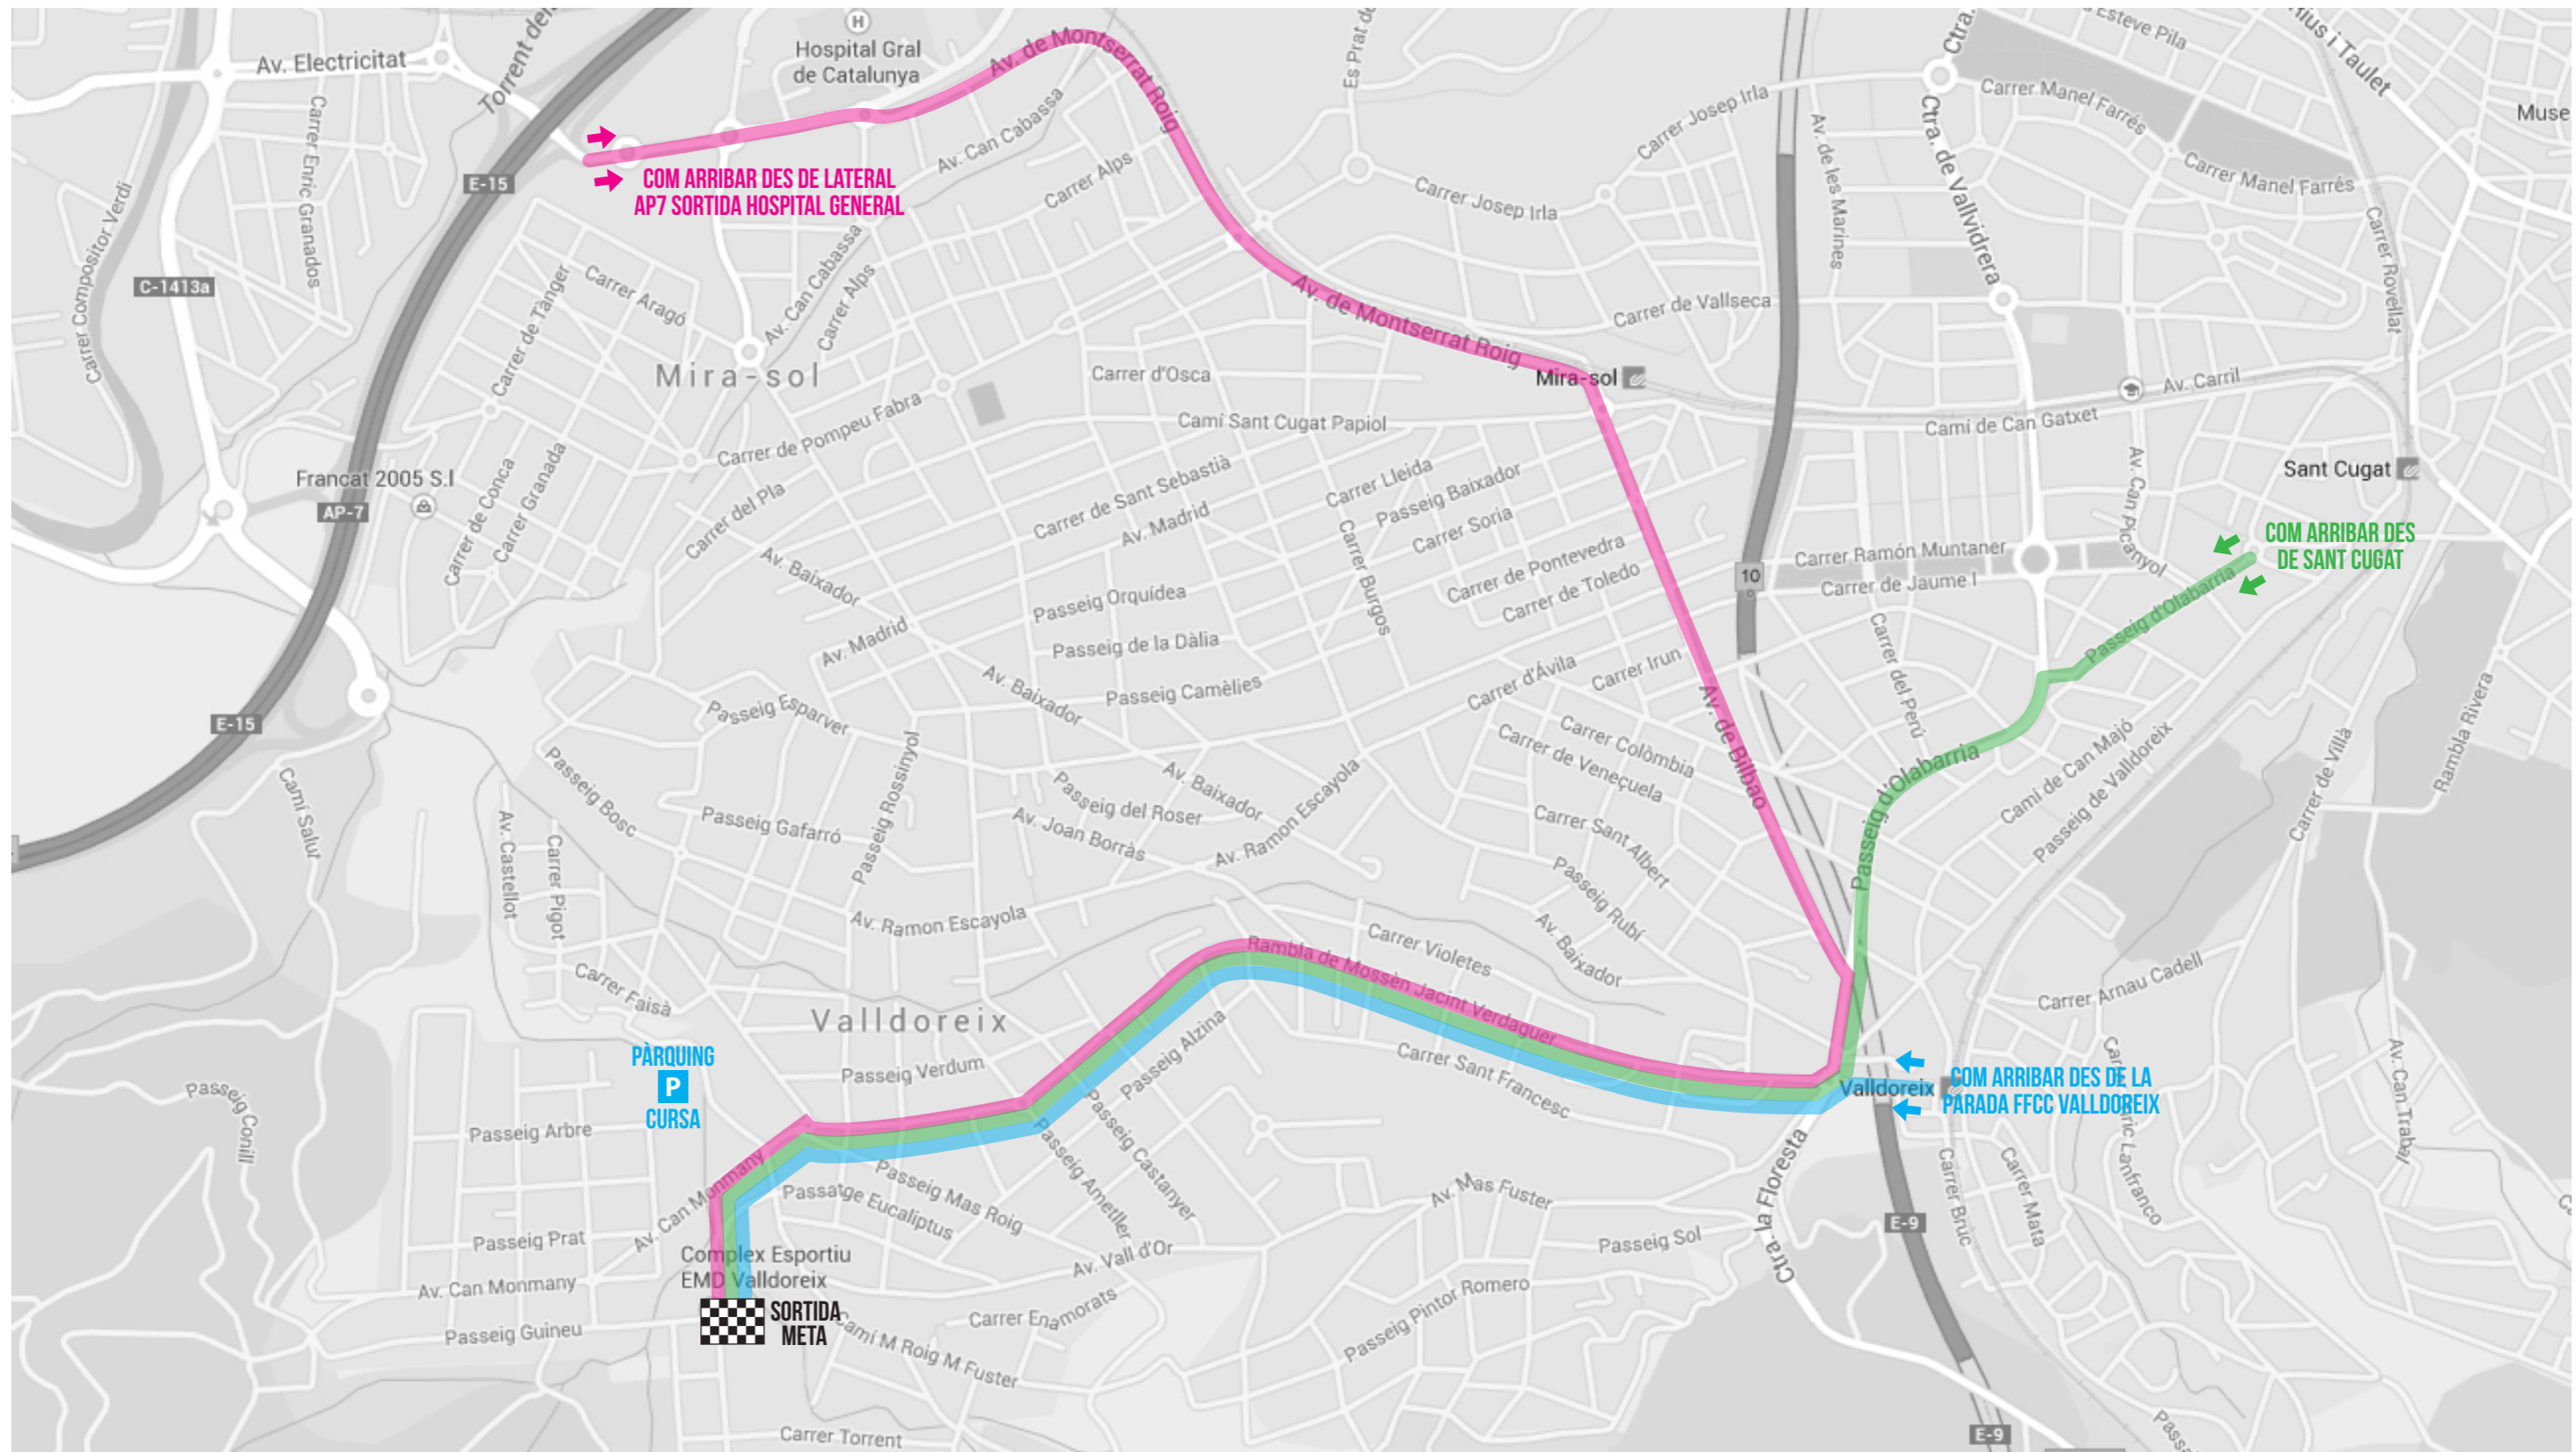

# COM ARRIBAR A LA SORTIDA / META?

- █ Com arribar des de lateral AP7 sortida Hospital General
- █ Com arribar des de Sant Cugat
- █ Com arribar des de la parada FFCC de Valldoreix